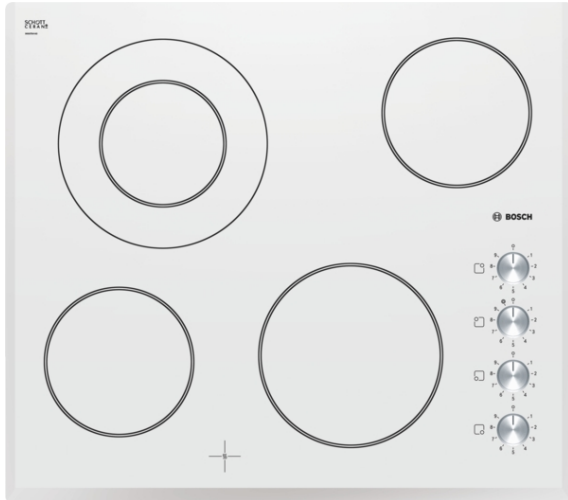

Serie | 2 котлони**PKF659C17E****Стъклокерамичен плот,60 см****Стъклокерамичен плот: прави готвенето и почистването изключително лесно.****• 21 см зона за готвене:** разширяема зона за готвене.**Техническа информация**

име/семејство на продукта :	Зона за готвене, керамична
Вид монтаж :	Вграден
източник на енергија :	Електрически
број зони за готвене, използвани едновременно :	4
р-ри на нишата за монтаж (В x Ш x Д) :	46 x 560-560 x 490-500
широчина на продукта (mm) :	592
размери на уреда (mm) :	46 x 592 x 522
размери на опакован уред (В x Ш x Д) (mm) :	100 x 590 x 750
Нето тегло (kg) :	8,0
бруто тегло (kg) :	8,0
индикатор на остатъчната топлина :	Отделен
местоположение на панела за управление :	десен
материал на основната повърхност :	стъклокерамика
цвет на повърхността :	бял
сертификати за одобрение :	CE, Eurasian, UA, VDE
EAN код :	4242002721064
мощност на първи реотан (kW) :	1.2
мощност на трети реотан (kW) :	0.75 ; 2.2
мощност на пети реотан (kW) :	1.2
мощност на седми реотан (kW) :	2
мощност на електрическата връзка (W) :	6600
напрежение :	220-240
честота (Hz) :	50; 60

**Допълнителни аксесоари**

HEZ390090 : Уок за стъклокерамични плотове

Serie | 2 котлони**PKF659C17E****Стъклокерамичен плот,60 см****Стъклокерамичен плот: прави готвенето и почистването изключително лесно.**

Мощност и размери

- 4 HighSpeed зони за готвене, от които:
- една двукръгова зона
- Разширяемата зона се активира с копче

Дизайн

- U-Facette - без рамка, скосени ръбове
-

Удобство

- 9 степени на мощност
- Управление чрез въртящи се копчета